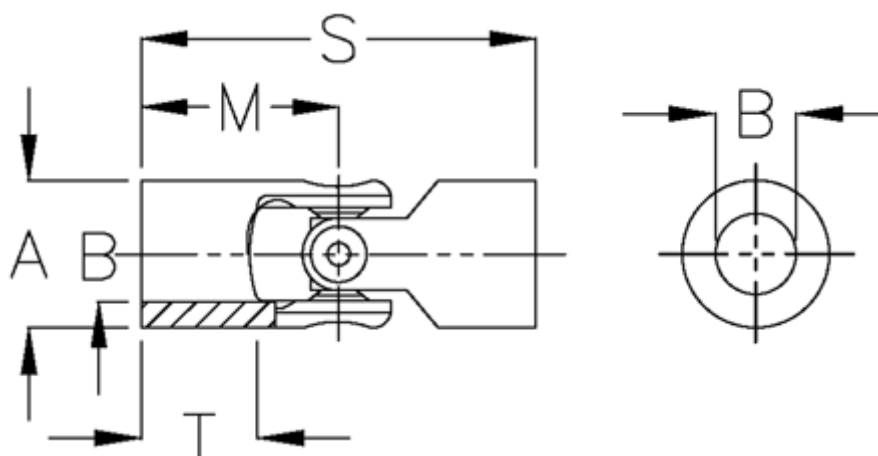

Varenummer: 07620410

Beskrivelse: Enkelt krydsled med nåleleje, kort udg
0.620.410

Mål

A	= 20
B H7	= 10
M	= 24.0
MD max. Nm	= 15
s	= 48
T	= 13